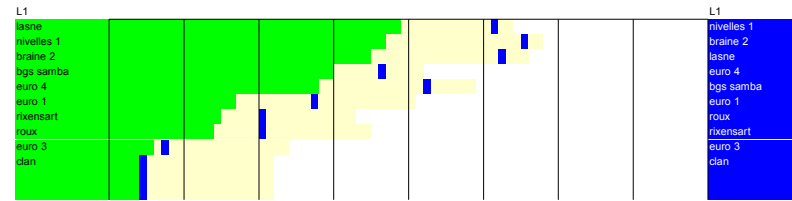

59.40
61.11
52.80
59.50
27.50
14.67
14.67
12.22
12.22
13.75
4.89
0.00

L1	points	compté	gagné	Δs	s+	s-
laïne	39	15	13	30	42	12
nivelles 1	37	13	12	33	38	5
braïne 2	35	13	12	29	36	7
bgs samba	30	16	10	6	31	25
euro 4	28	9	8	15	31	16
euro 1	17	12	6	-1	24	28
rixensart	15	14	5	-9	21	30
roux	14	13	5	-9	17	26
euro 3	6	14	2	-28	10	38
dian	4	14	1	-31	8	30

L1	pondéré
nivelles 1	56.92
braïne 2	53.85
laïne	52.00
euro 4	43.00
bgs samba	37.50
euro 1	28.33
roux	21.54
rixensart	21.43
euro 3	8.57
dian	5.71