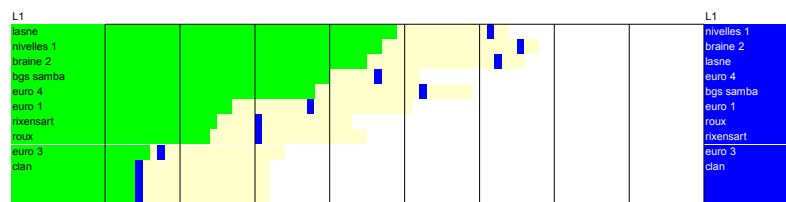

L1	points	compté	gagné	Δs	s+	s-
62.62	laïne	39	15	13	30	42	12
55.00	nivelles 1	37	13	12	33	38	5
53.17	braïne 2	35	13	12	29	36	7
52.00	bgs samba	30	16	10	6	31	25
30.00	euro 4	28	13	9	15	31	16
28.00	euro 1	17	12	6	-1	24	28
26.89	rixensart	15	14	5	-9	21	30
12.83	roux	14	13	5	-9	17	26
14.00	euro 3	6	14	2	-28	10	38
11.00	dian	4	14	1	-31	8	39
4.00							
-2.75							

	L1	pondéré
	nivelles 1	56.92
	braïne 2	53.85
	laïne	52.00
	euro 4	43.00
	bgs samba	37.50
	euro 1	28.33
	roux	21.54
	rixensart	21.43
	euro 3	8.57
	dian	5.71